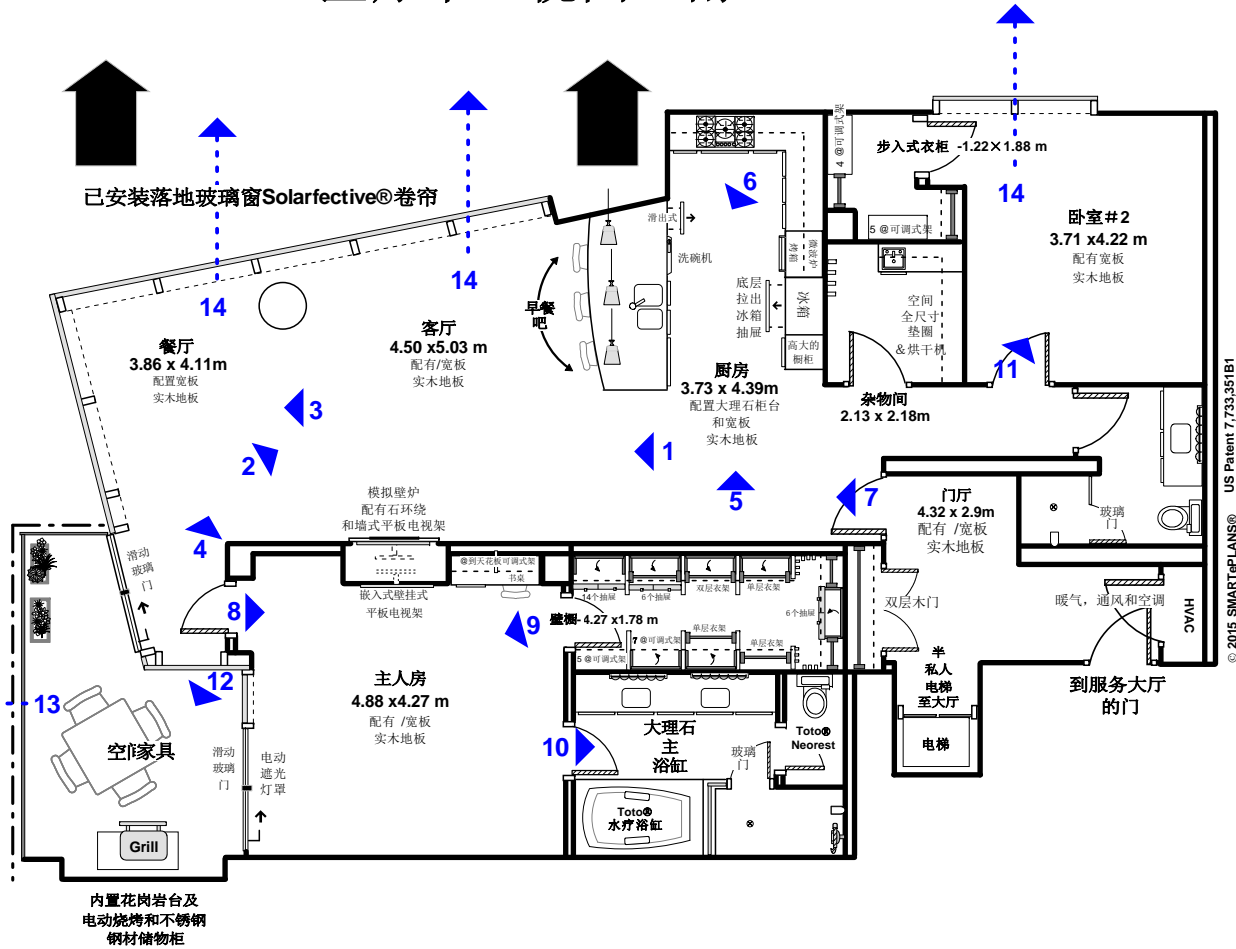

高层公寓

12层角落单位W /半私家电梯

医疗中心视图（南）

点击箭头
打开
照片

或者去
至:

设施
文字
详细的文本
说明
特点
和装饰
这个物业

SMARTePLANS®

该平面图未计算, 不意味着以任何方式代表描绘物业的总平方英尺。这是一个以营销目的概念绘图, 不可被混淆, 或作为任何类型的财产评估。此图纸和链接文本设施的内容和描绘的是根据客户的创意, 及个人方向而定制的。该图纸版权归艺术家所有和与不售, 但始终保持为创造艺术家的财产。尽管我们尽最大努力, 以确保该楼层计划的准确性, 测量尺寸均为近似值, 并已四舍五入为权宜之计。错误, 遗漏和翻译错误可能会不经意地出现在图纸中。在平面图中显示的服务, 系统和设备都没有经过测试, 不保证其运行能力, 效率或者如果它们确实包括在所出售地物业中, 买方/出租人应单独验证和视觉核实描述的所有信息。